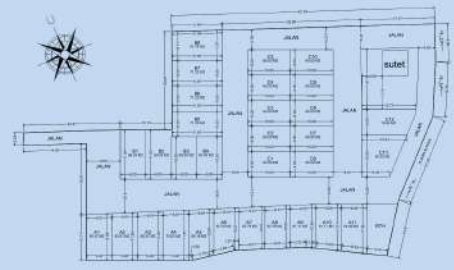

Kantor Pemasaran :
Jl. Gajahmada No.11, Sidorejo, Kec. Tuban,
Kabupaten Tuban, Jawa Timur 62318

PERUMAHAN BUMI PERMAI

Hunian Nyaman Dekat Kota

Kami Menyediakan
Beragam Tipe Perumahan
Berpengalaman dalam
Mengembangkan Hunian Nyaman

Hubungi Kami :