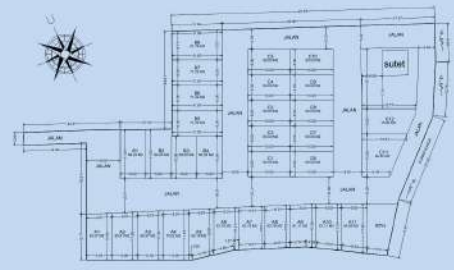

Kantor Pemasaran :
Jl. Gajahmada No.11, Sidorejo, Kec. Tuban,
Kabupaten Tuban, Jawa Timur 62318

PERUMAHAN BUMI PERMAI

Hunian Nyaman Dekat Kota

Kami Menyediakan
Beragam Tipe Perumahan
Berpengalaman dalam
Mengembangkan Hunian Nyaman

Hubungi Kami :