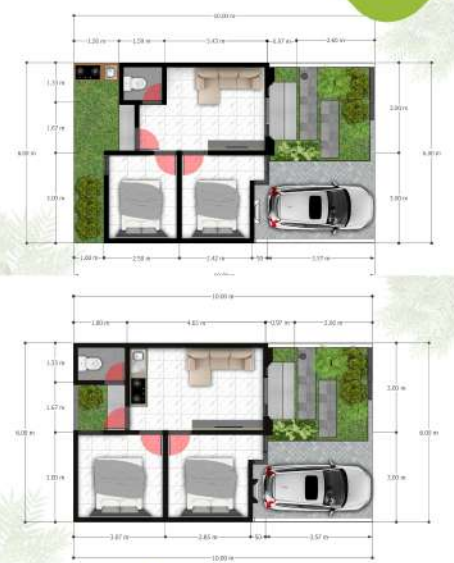

Perumahan Bumi Permai
Hunian Nyaman Dekat Kota

Harga Mulai : **200jt**
Cash maupun Kredit

Spesifikasi Hunian

- Pondasi : Batu Gunung
- Struktur Bangunan : Beton Bertulang
- Rangka Atap : Galvalum
- Penutup Atap : Genteng Beton
- Plafond : Kalsiboard
- Saniteri : - Closet Duduk Otomatic
- Shower

- Lantai : Granit 60x60
- Kusen dan Pintu : Kayu Solid

- Listrik : 1300 Watt
- Air : PDAM

Kantor Pemasaran :
Jl. Gajahmada No.11, Sidorejo, Kec. Tuban,
Kabupaten Tuban, Jawa Timur 62318

PERUMAHAN BUMI PERMAI