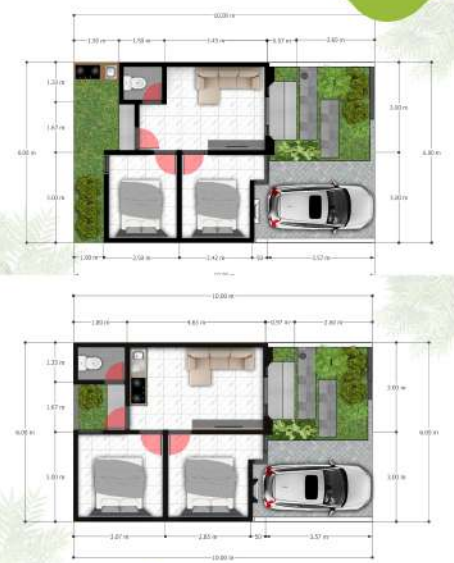

Kantor Pemasaran :
Jl. Gajahmada No.11, Sidorejo, Kec. Tuban,
Kabupaten Tuban, Jawa Timur 62318

PERUMAHAN BUMI PERMAI

Hunian Nyaman Dekat Kota

Kami Menyediakan
Beragam Tipe Perumahan
Berpengalaman dalam
Mengembangkan Hunian Nyaman

Hubungi Kami :